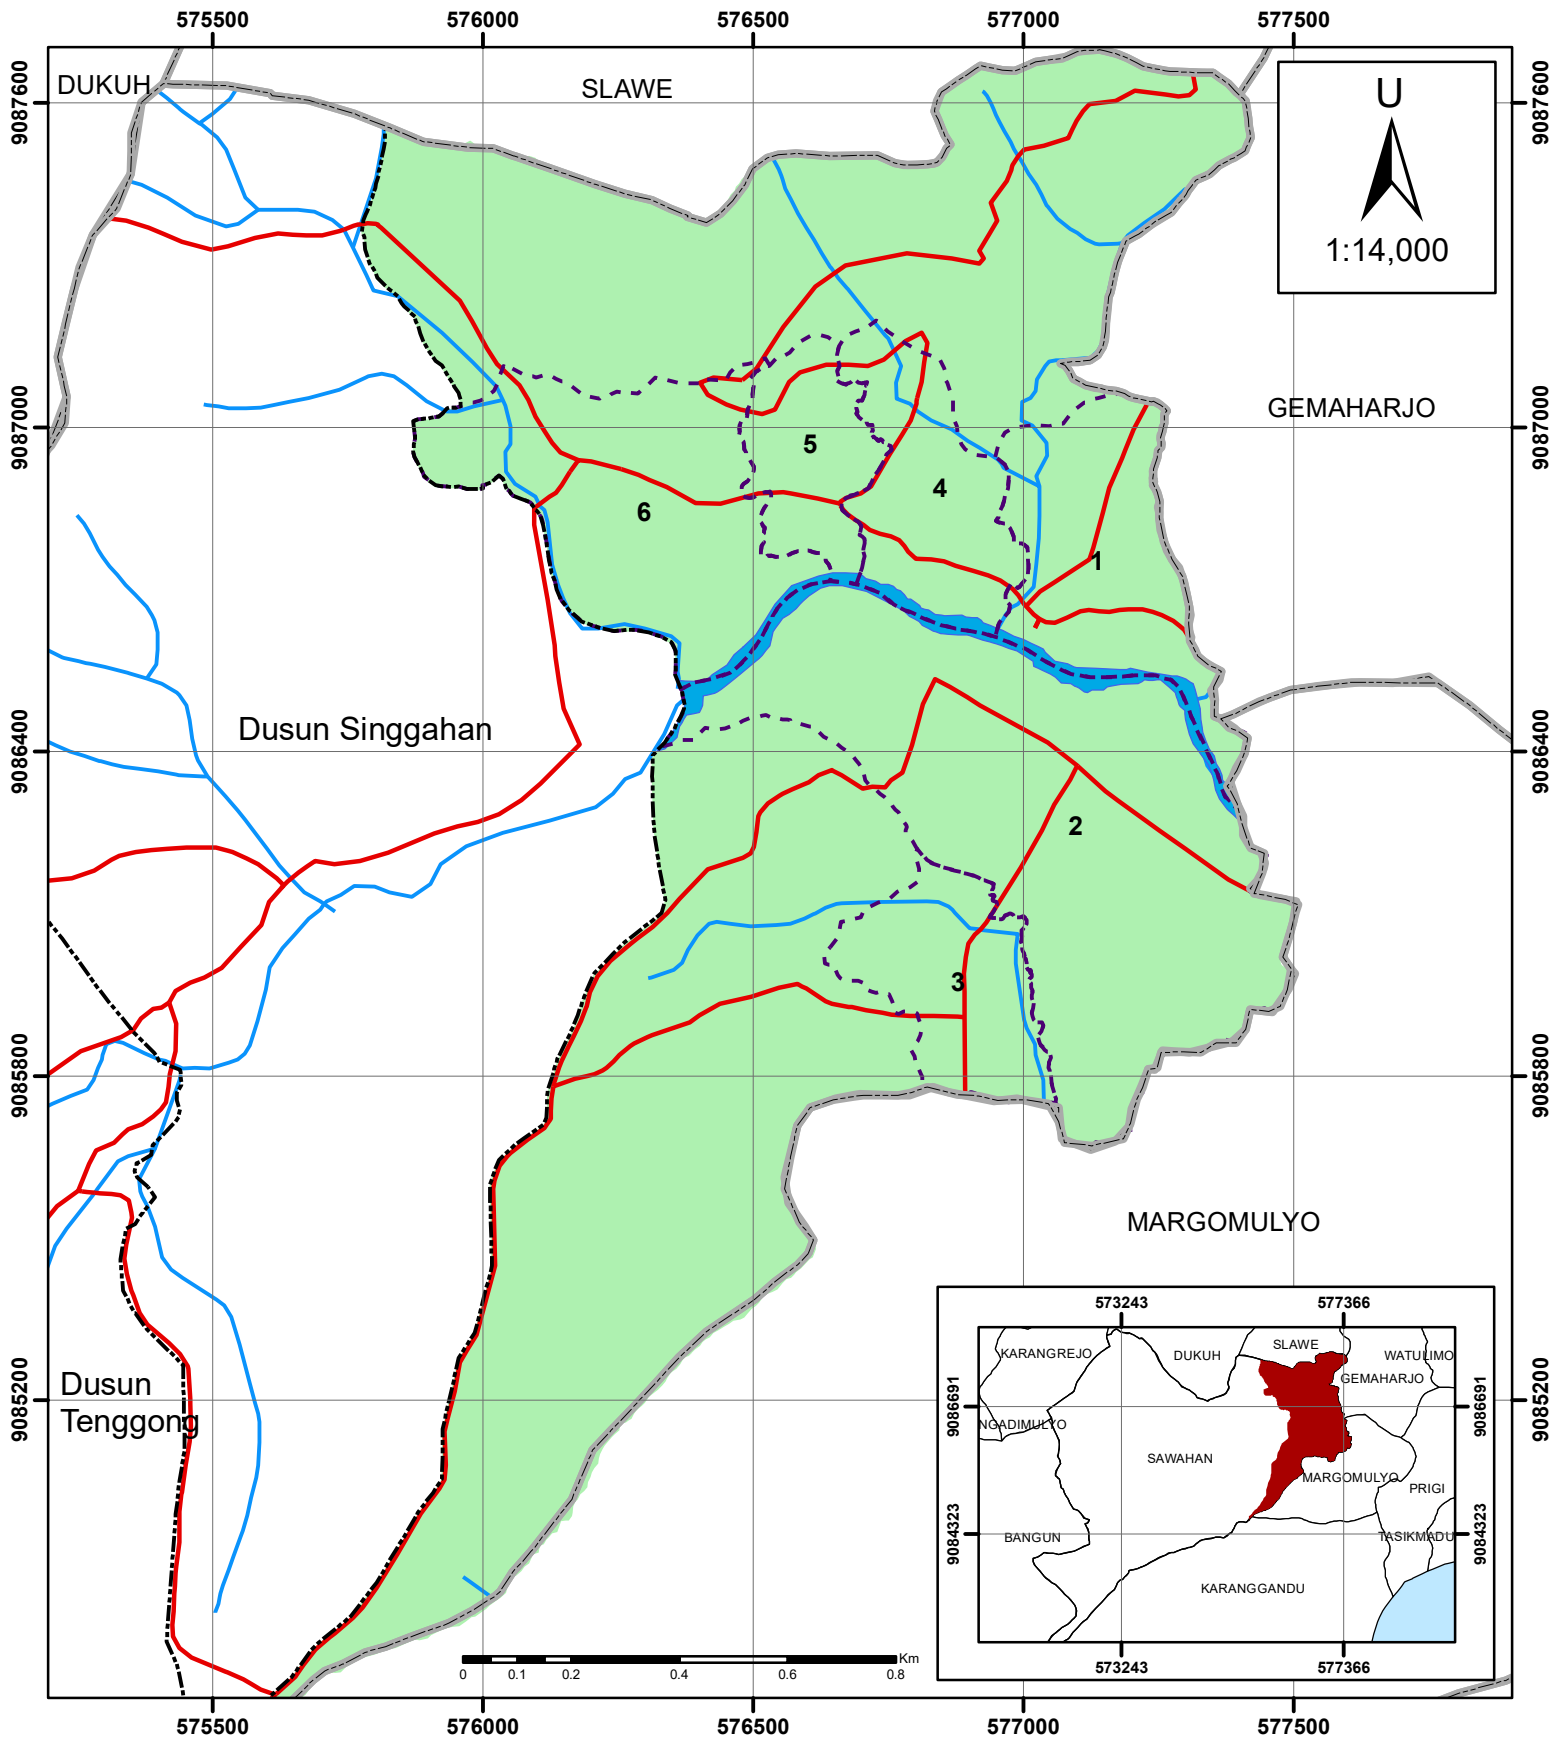

# PETA DUSUN KRAJAN, DESA SAWAHAN

## LEGENDA

- batas desa
- batas dusun
- batas RT
- jalan
- sungai

DIBUAT OLEH  
Tim KKN-PPM UGM 2018

SUMBER  
-data batas administratif dusun Krajan dan desa Sawahan  
-data hasil survei lapangan  
-citra satelit wilayah desa Sawahan

Sistem Koordinat : UTM  
Datum : WGS 1984  
Zona : 49 S

KKN-PPM UGM 2018  
UNIT SAWAHAN